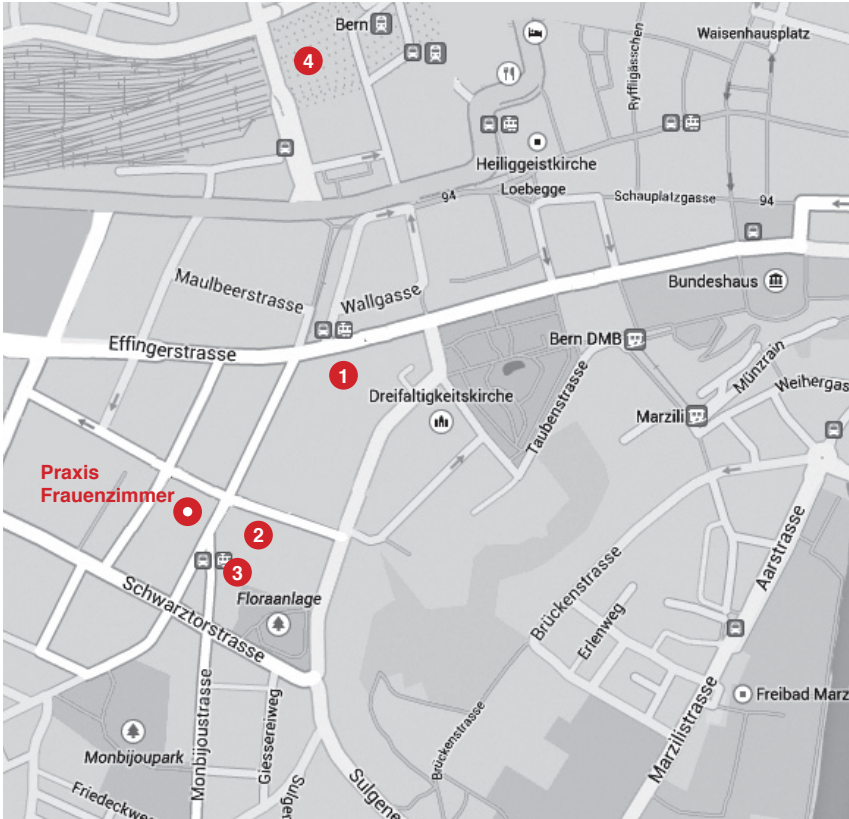

Frauenzimmer Bern

Monbijoustrasse 22, 3011 Bern, 031 380 80 50

1 2 Anreise mit dem Auto:
Vom Mobilgarage-Parkhaus **1** an der Bundesgasse erreichen Sie uns zu Fuss in fünf Minuten. Weitere Parkplätze finden Sie an der Kapellenstrasse vor der BFF **2**. Dort können Sie bis maximal 2 h parkieren.

3 Anreise mit Tram & Bus:
Die Haltestelle «Monbijou» liegt direkt vor unserem Hauseingang. Das Tram Nr 9 sowie die Buslinien 10 und 19 bringen Sie bequem dorthin.

4 Anreise mit dem Zug:
Unsere gynäkologische Praxis ist in Gehdistanz vom Berner Hauptbahnhof gelegen. Um uns zu Fuss zu erreichen, verlassen Sie den Bahnhof am besten via Ausgang «Welle» und gehen via Hirschengraben auf der rechten Seite bis zur Monbijoustrasse 22.

2 Anreise mit dem Velo:
Veloparkplätze finden Sie an der Kapellenstrasse vor der BFF.